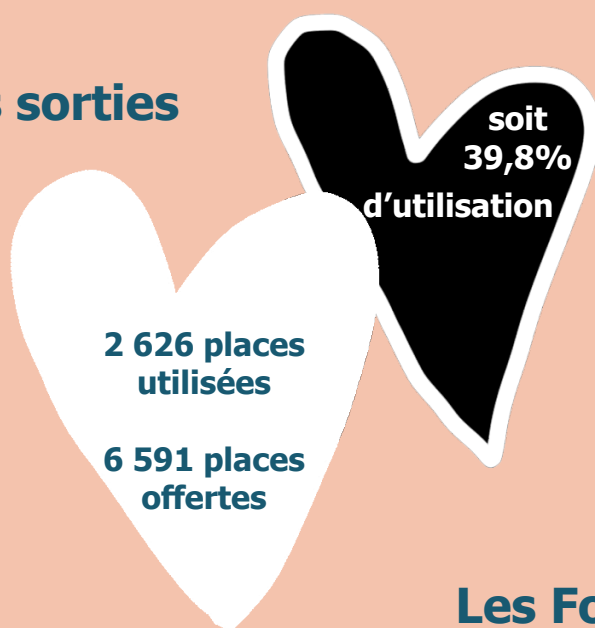

3 Antennes et un siège

Notre réseau

98 structures sociales adhérentes

207 Établissements Sportif et Culturel Partenaires

L'impact des actions

2 312 personnes touchées

- 57 permanences culturelles
- 35 parcours culturels
- 13 projets

2 Dispositifs:

- Action de médiation sociale sur Le Mans Métropole
- Accompagnement des artistes au RSA pour le département de la Sarthe

Les sorties

Les Outils

La Malle des voyageurs

Outils de médiation autour de la lecture et l'écriture pour jouer ensemble