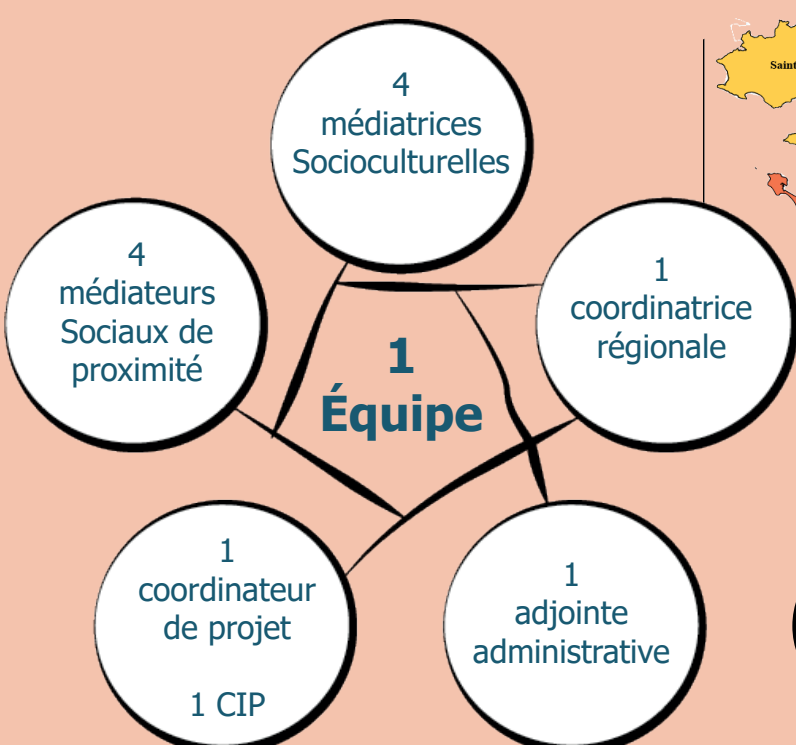

3 Antennes et un siège

Notre réseau

98 structures sociales adhérentes

207 Établissements Sportif et Culturel Partenaires

L'impact des actions

2 312 personnes touchées

- 57 permanences culturelles
- 35 parcours culturels
- 13 projets

2 Dispositifs:

- Action de médiation sociale sur Le Mans Métropole
- Accompagnement des artistes au RSA pour le département de la Sarthe

Les sorties

Les Outils

La Malle des voyageurs

Outils de médiation autour de la lecture et l'écriture pour jouer ensemble

**Vous pouvez l'emprunter!
Contactez-nous!**

Les Formations

Le Kit du médiateur

Outils en cours de construction pour donner des animations clés en mains pour échanger sur la Culture et notre Territoire