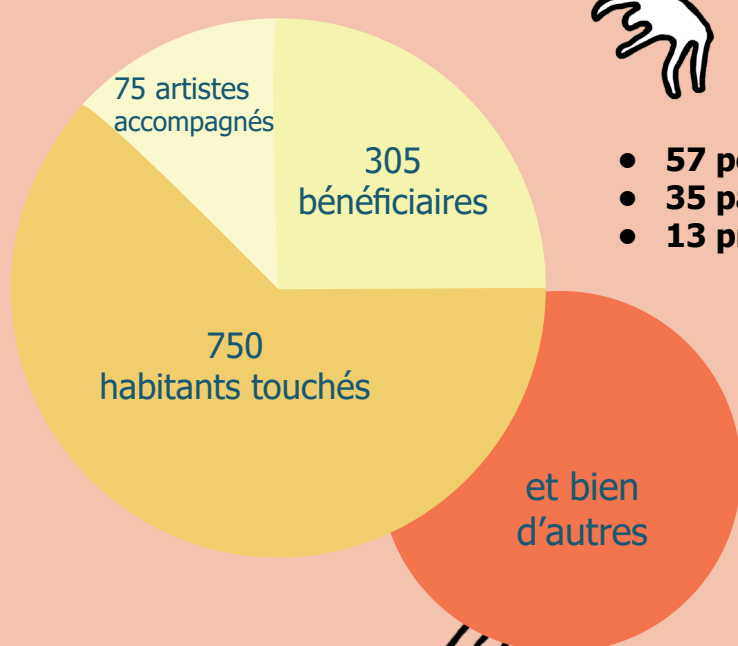

3 Antennes et un siège

Notre réseau

98 structures sociales adhérentes

207 Établissements Sportif et Culturel Partenaires

L'impact des actions

2 312 personnes touchées

- 57 permanences culturelles
- 35 parcours culturels
- 13 projets

2 Dispositifs:

- Action de médiation sociale sur Le Mans Métropole
- Accompagnement des artistes au RSA pour le département de la Sarthe

Les sorties

Les Outils

La Malle des voyageurs

Outils de médiation autour de la lecture et l'écriture pour jouer ensemble

**Vous pouvez l'emprunter!
Contactez-nous!**

Les Formations

Le Kit du médiateur

Outils en cours de construction pour donner des animations clés en mains pour échanger sur la Culture et notre Territoire